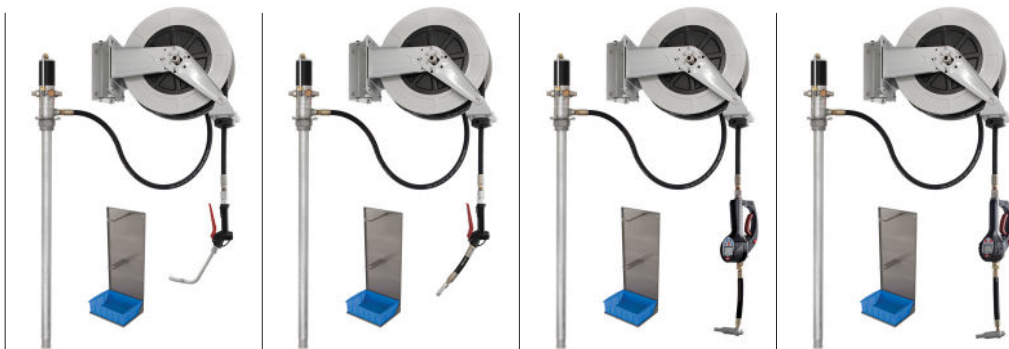

Slangerulle med 10 meter 1/2" slange inkl. svingbeslag samt trykløftpumpe for montering på 208 liter fad. Vælg mellem 4 pistoler: Manuel med fast udløb eller slange. Digital pistol med tæller eller forudindstillelig tæller.

Slangerulle med 10 meter 1/2" slange inkl. svingbeslag samt trykluft-pumpe for vægmontering, vægbeslag og sugerør for 208 liter fad.
Vælg mellem 4 pistoler: Manuel med fast udløb eller slange. Digital pistol med tæller eller forudindstillelig tæller.

KABI DRYPBAKKE
Vægmonteret drypbakke
inkl. holder til oliepistol
og slange.
Bruges til opsamling af
oliedryp fra oliepistol.
Art.nr.
60699

OLIESLANGER MED OMLØBERE
Tilslutning 1/2"R (indv).
Art.nr. Længde
40402 2 mtr.
40404 4 mtr.

KABI DRYPBAKKE

Vægmonteret drypbakke inkl. holder til oliepistol og slange.
Bruges til opsamling af oliedryp fra oliepistol.

Art.nr.
60699

OLIESLANGER MED OMLØBERE

Tilslutning 1/2"R (indv.)

Art.nr. Længde
40402 2 mtr.
40404 4 mtr.