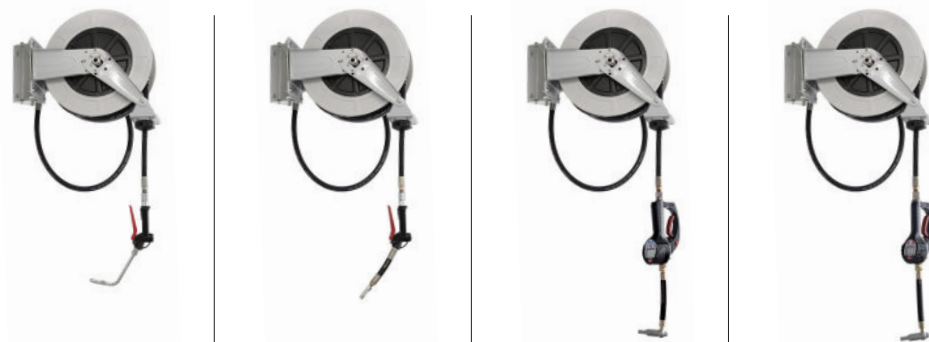

Slangerulle med 10 meter 1/2" slange inkl. svingbeslag samt trykløftpumpe for montering på 208 liter fad. Vælg mellem 4 pistoler: Manuel med fast udløb eller slange. Digital pistol med tæller eller forudindstillelig tæller.

Slangerulle med 10 meter 1/2" slange inkl. svingbeslag samt 0,8 meter tilslutningslange. Vælg mellem 4 pistoler: Manuel med fast udløb eller slange. Digital pistol med tæller eller forudindstillelig tæller.

KABI DRYPBASSE
Vægmonteret drypbakke
inkl. holder til olie pistol
og slange.
Bruges til opsamling af
oliedryp fra olie pistol.
Art.nr.
60699

OLIESLANGER MED OMLØBERE
Tilslutning 1/2"R (indv).
Art.nr. Længde
40402 2 mtr.
40404 4 mtr.

KABI DRYPBAKKE

Vægmonteret drypbakke inkl. holder til oliepistol og slange.
Bruges til opsamling af oliedryp fra oliepistol.

Art.nr.
60699

OLIESLANGER MED OMLØBERE

Tilslutning 1/2"R (indv.)

Art.nr. Længde
40402 2 mtr.
40404 4 mtr.