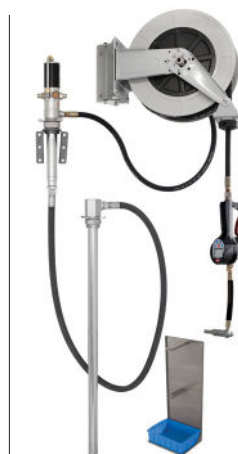

Slangerulle med 10 meter 1/2" slange inkl. svingbeslag samt trykløftpumpe for montering på 208 liter fad. Vælg mellem 4 pistoler: Manuel med fast udløb eller slange. Digital pistol med tæller eller forudindstillelig tæller.

ART. NR.	60550	60551	60552	60553
PUMPE 3:1 Lang udgave	60263	60263	60263	60263
SLANGERULLE inkl. svingbeslag	60510	60510	60510	60510
NIPPEL	80025	80025	80025	80025
PISTOL samt drypbakke (60699)	40400 Manuel pistol med fast rør	40394 Manuel pistol med flex slange	40380 Digital pistol forudindstillelig	40385 Digital pistol

Slangerulle med 10 meter 1/2" slange inkl. svingbeslag samt 0,8 meter tilslutningslange. Vælg mellem 4 pistoler: Manuel med fast udløb eller slange. Digital pistol med tæller eller forudindstillelig tæller.

Slangerulle med 10 meter 1/2" slange inkl. svingbeslag samt trykluft-pumpe for vægmontering, vægbeslag og sugerør for 208 liter fad.
Vælg mellem 4 pistoler: Manuel med fast udløb eller slange. Digital pistol med tæller eller forudindstillelig tæller.