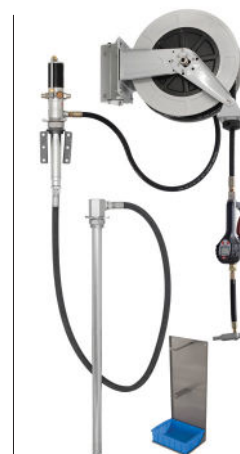

Slangerulle med 10 meter 1/2" slange inkl. svingbeslag samt trykløftpumpe for montering på 208 liter fad. Vælg mellem 4 pistoler: Manuel med fast udløb eller slange. Digital pistol med tæller eller forudindstillelig tæller.

ART. NR.	60550	60551	60552	60553
PUMPE 3:1 Lang udgave	60263	60263	60263	60263
SLANGERULLE inkl. svingbeslag	60510	60510	60510	60510
NIPPEL	80025	80025	80025	80025
PISTOL samt drypbakke (60699)	40400 Manuel pistol med fast rør	40394 Manuel pistol med flex slange	40380 Digital pistol forudindstillelig	40385 Digital pistol

Slangerulle med 10 meter 1/2" slange inkl. svingbeslag samt 0,8 meter tilslutningslange. Vælg mellem 4 pistoler: Manuel med fast udløb eller slange. Digital pistol med tæller eller forudindstillelig tæller.

Slangerulle med 10 meter 1/2" slange inkl. svingbeslag samt trykluft-pumpe for vægmontering, vægbeslag og sugerør for 208 liter fad.
Vælg mellem 4 pistoler: Manuel med fast udløb eller slange. Digital pistol med tæller eller forudindstillelig tæller.