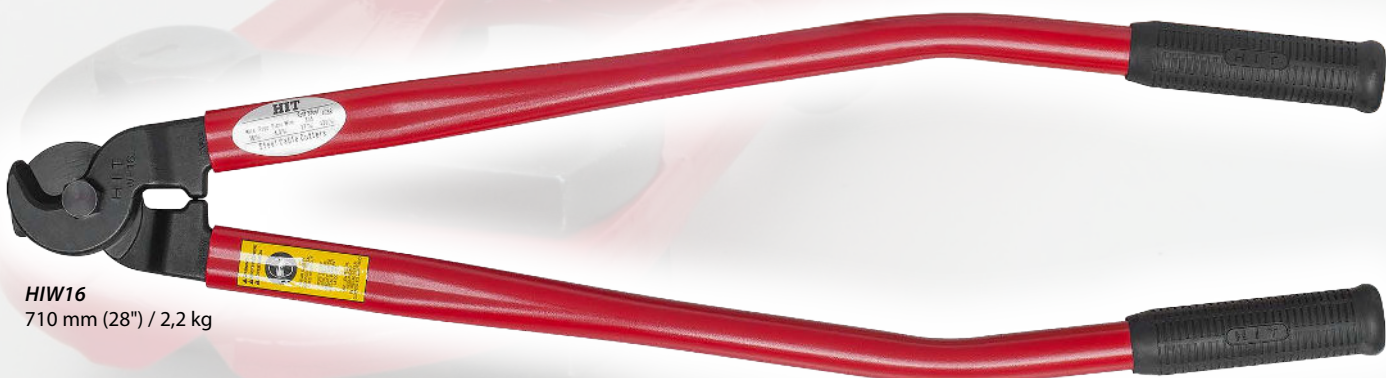

HIHWC6, HIHWC9 og HIHWC16 er velegnet til stålwire, piano wire og ståltråd, som bruges i mange brancher.

HIW16 er specielt velegnet til wire type JIS G 3525, brugt til maskiner, elevatorer, byggeindustri, skibe, fiskeri, skovindustri etc.

HIHWC6
190 mm (7,5") / 0,31 kg

HIHWC9
335 mm (13") / 0,71 kg

HIHWC16
650 mm (26") / 2,5 kg

HIW16
710 mm (28") / 2,2 kg

KAPACITET

ART.NR.	HIHWC6	HIHWC9	HIHWC16	HIW16
STÅLWIRE	ø6 mm	ø9 mm	ø16 mm	ø16 mm
PIANO TRÅD	ø2,5 mm	ø4 mm	ø5 mm	-
STÅLTRÅD	ø4 mm	ø6 mm	ø9 mm	-
KOBBER / ALUMINIUM				26 mm