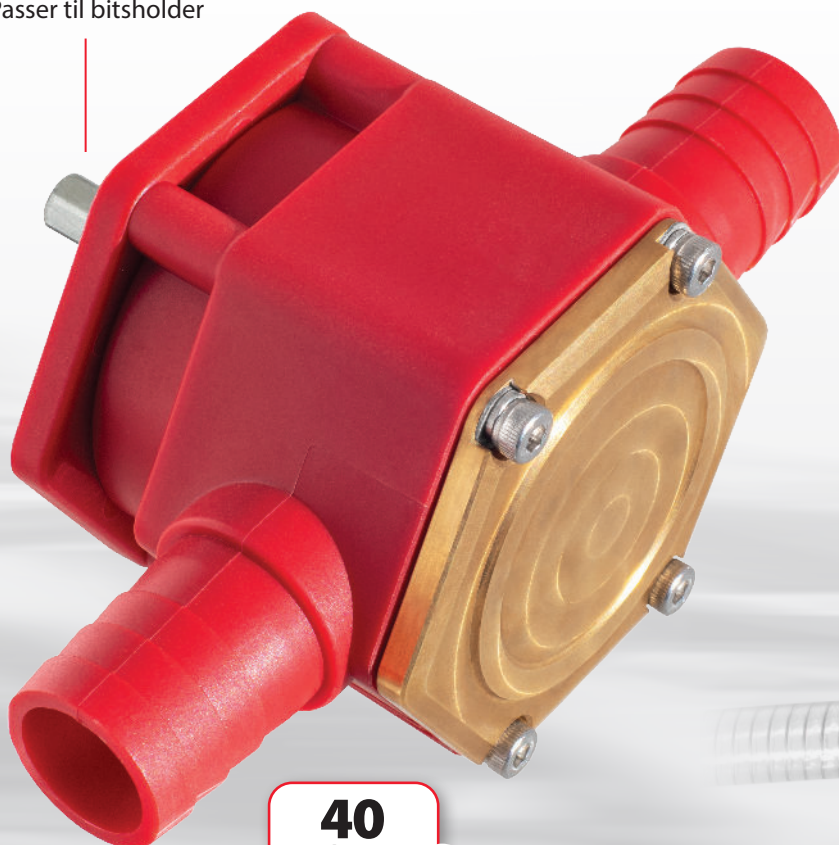

Boremaskinepumpe Selvansugende

6-KANTET STIFT
Passer til bitsholder

40
L/MIN
3000 rpm

SELVJUSTERENDE
Lameller

MESSING
Pumpehus

ROTATIONSRETNING
Med uret

BESKRIVELSE

Velegnet til væsketransport ved hjælp af en elektrisk boremaskine. Specielt velegnet til diesel, vand (ikke drikkevand), ukrudtsmidler samt antifrostvæske. Pumpehus med indvendig messingforing. Stålskæft og stift af rustfrit stål. Tåler tørkørsel i kortere perioder.

Velegnet til:

- DIESEL
- FYRINGSOLIE
- VAND (ikke drikkevand)
- FROSTVÆSKER
- UKRUDTSMIDLER

SPECIFIKATIONER

ARTIKEL NR.	KABP08
BRAND	KABI
MAX. FLOW	40 ltr./min (ved 3000 o/min)
SLANGESTUDS	ø 24mm
PUMPE KAPACITET	Op til 20 mtr. horisontalt
LØFTEHØJDE	Op til 1,5 mtr. (vand 20°C)
SUGEDYBDE	Op til 1,5 mtr. (vand 20°C)
TOLDKODE (KN8)	84132000
EAN	5708891144500
KARTON	1 / 24 stk.